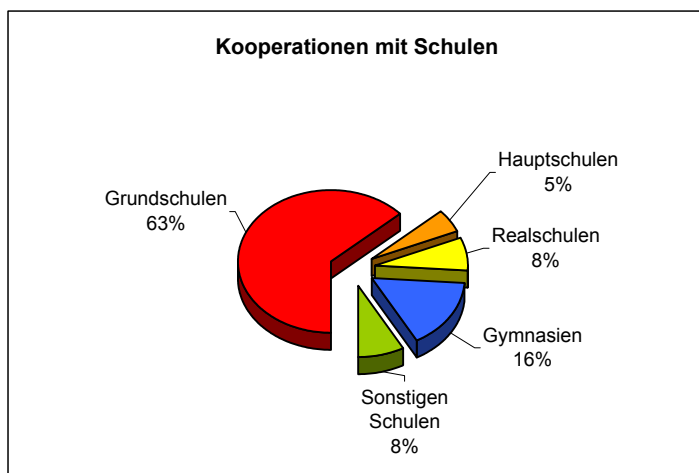

Relationen und Kennzahlen	2007	Abweichung Vorjahr	2006	Abweichung Vorjahr	2005	Abweichung Vorjahr
Schüler (gesamt) pro JWS (gesamt)	2,49	1,6%	2,45	-6,5%	2,61	3,1%
Belegungen (gesamt) pro JWS (gesamt)	3,12	5,1%	2,96	-2,7%	3,04	2,3%
Belegungen Instrumental-/Vokalfächer pro JWS	2,16	3,2%	2,09	2,4%	2,04	2,5%
Kosten pro Schüler	787 €	-1,1%	796 €	0,0%	796 €	0,0%
Kosten pro JWS	1.963 €	-2,0%	2.002 €	0,0%	2.002 €	3,0%
Kosten pro Belegung	630 €	-4,4%	658 €	-3,3%	680 €	0,4%
Kommunale Zuschüsse (Gemeinden u. Landkr.) pro Schüler	333 €	-4,2%	347 €	-0,6%	349 €	-6,9%
Kommunale Zuschüsse (Gemeinden u. Landkr.) pro JWS	831 €	-2,4%	851 €	4,0%	817 €	-10,6%
Landesmittel pro Schüler	12 €	-1,7%	12 €	-30,7%	16 €	0,0%
Landesmittel pro JWS	30 €	0,1%	30 €	-30,0%	39 €	-2,6%