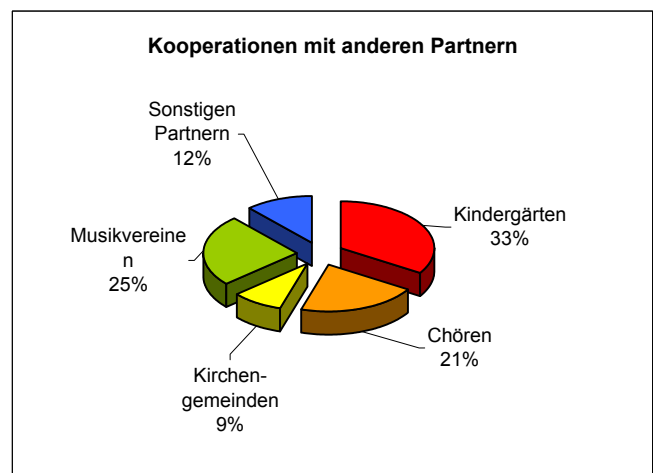

Relationen und Kennzahlen	2007	Abweichung Vorjahr	2006	Abweichung Vorjahr	2005	Abweichung Vorjahr
Schüler (gesamt) pro JWS (gesamt)	2,49	1,6%	2,45	-6,5%	2,61	3,1%
Belegungen (gesamt) pro JWS (gesamt)	3,12	5,1%	2,96	-2,7%	3,04	2,3%
Belegungen Instrumental-/Vokalfächer pro JWS	2,16	3,2%	2,09	2,4%	2,04	2,5%
Kosten pro Schüler	787 €	-1,1%	796 €	0,0%	796 €	0,0%
Kosten pro JWS	1.963 €	-2,0%	2.002 €	0,0%	2.002 €	3,0%
Kosten pro Belegung	630 €	-4,4%	658 €	-3,3%	680 €	0,4%
Kommunale Zuschüsse (Gemeinden u. Landkr.) pro Schüler	333 €	-4,2%	347 €	-0,6%	349 €	-6,9%
Kommunale Zuschüsse (Gemeinden u. Landkr.) pro JWS	831 €	-2,4%	851 €	4,0%	817 €	-10,6%
Landesmittel pro Schüler	12 €	-1,7%	12 €	-30,7%	16 €	0,0%
Landesmittel pro JWS	30 €	0,1%	30 €	-30,0%	39 €	-2,6%