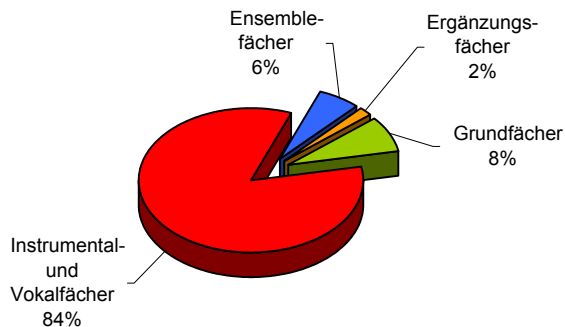

Unterrichtsfächer nach Jahreswochenstunden