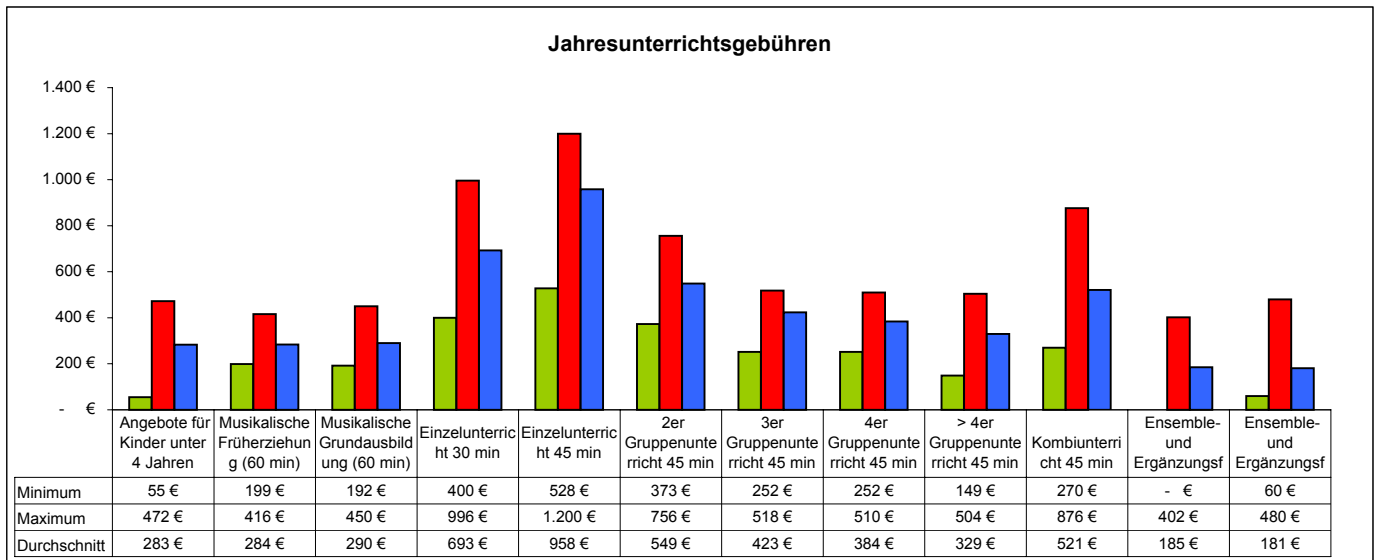

Schülerzahlen und Altersverteilung

Angaben zu den Lehrkräften	2007	%	2006	%	2.005	%
Gesamtzahl	2.557	100	2.588	100	2.523	100
Männlich	1.236	48,34	1.271	49,11	1.263	50,10
weiblich	1.321	51,66	1.317	50,89	1.260	49,94
Vollbeschäftigt	183	7,17	189	7,3	194	7,70
Teilzeitbeschäftigt mit mind. halber Stelle	728	28,47	709	27,4	712	28,20
Teilzeitbeschäftigt mit weniger als halber Stelle	1.646	64,37	1.690	65,3	1.617	64,10
Vergütung nach BAT/TVöD	1.463	57,22	1.468	56,72	1.461	57,90
Andere Vergütung	1.094	42,78	1.120	43,28	1.062	42,10

Beschäftigungsverhältnisse der Lehrkräfte

Vergütung der Lehrkräfte

Jahresunterrichtsgebühren	2007	2007	2007	2006	2005	2004
	Minimum	Maximum	Durchschnitt			
Angebote für Kinder unter 4 Jahren	55 €	472 €	283 €	279 €	k.A.	k.A.
Musikalische Früherziehung (60 min)	199 €	416 €	284 €	279 €	274 €	266 €
Musikalische Grundausbildung (60 min)	192 €	450 €	290 €	283 €	278 €	269 €
Einzelunterricht 30 min	400 €	996 €	693 €	675 €	669 €	656 €
Einzelunterricht 45 min	528 €	1.200 €	958 €	960 €	935 €	921 €
2er Gruppenunterricht 45 min	373 €	756 €	549 €	544 €	534 €	525 €
3er Gruppenunterricht 45 min	252 €	518 €	423 €	421 €	417 €	410 €
4er Gruppenunterricht 45 min	252 €	510 €	384 €	379 €	365 €	363 €
> 4er Gruppenunterricht 45 min	149 €	504 €	329 €	329 €	317 €	323 €
Kombiunterricht 45 min	270 €	876 €	521 €	555 €	521 €	511 €
Ensemble- und Ergänzungsfächer mit Instrumentalfach	- €	402 €	185 €	161 €	102 €	50 €
Ensemble- und Ergänzungsfächer ohne Instrumentalfach	60 €	480 €	181 €	146 €	180 €	180 €