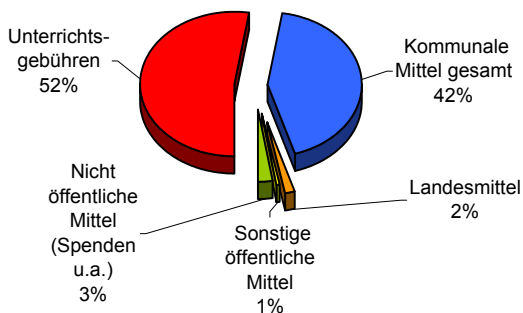

Trägerschaft	2007	Abweichung Vorjahr	2006	Abweichung Vorjahr	2005	Abweichung Vorjahr
Gesamt	72	-2,8%	74	-2,7%	76	-2,6%
Kommunal	29	-13,8%	33	-9,1%	36	-5,6%
e.V.	37	0,0%	37	0,0%	37	-5,4%
andere Trägerschaft	6	33,3%	4	25,0%	3	66,7%
Kreismusikschulen	29	-3,4%	30	0,0%	30	0,0%

Finanzierung der Musikschulen	2006	%	2005	%	2004	%
Ohne Berücksichtigung der Angaben zu Unterdeckung bzw. Überschüssen. Die Angaben zur Finanzierung beziehen sich immer auf das abgeschlossene Haushaltsjahr						
Gesamtetat	64.458.556 €	100	64.602.400 €	100	64.475.669 €	100
Einnahmen						
Unterrichtsgebühren	33.556.933 €	52,60	32.915.694 €	50,95	32.624.361 €	50,6
Zuschüsse von Städten und Gemeinden	15.746.040 €	24,43	16.171.805 €	25,03	16.884.580 €	26,19
Zuschüsse von Landkreisen	11.536.503 €	17,90	12.022.772 €	18,61	12.103.296 €	18,77
Kommunale Mittel gesamt	27.282.542 €	42,33	28.194.577 €	43,64	28.987.876 €	44,96
Landesmittel	985.976 €	1,53	993.012 €	1,54	1.328.000 €	2,06
Sonstige öffentliche Mittel	360.384 €	0,56	132.411 €	0,20	472.295 €	0,73
Nicht öffentliche Mittel (Spenden u.a.)	1.636.767 €	2,54	1.515.568 €	2,35	1.071.123 €	1,66
Ausgaben						
Pädagogische Personalkosten	52.663.581 €	81,70	53.677.437 €	83,09	53.809.529 €	83,46
Personalkosten Verwaltung	4.450.056 €	6,90	4.610.132 €	7,14	5.233.244 €	8,12
Sachkosten gesamt	6.199.529 €	9,62	5.590.018 €	8,65	5.194.295 €	8,06

Finanzierung der Musikschulen im Jahr 2006