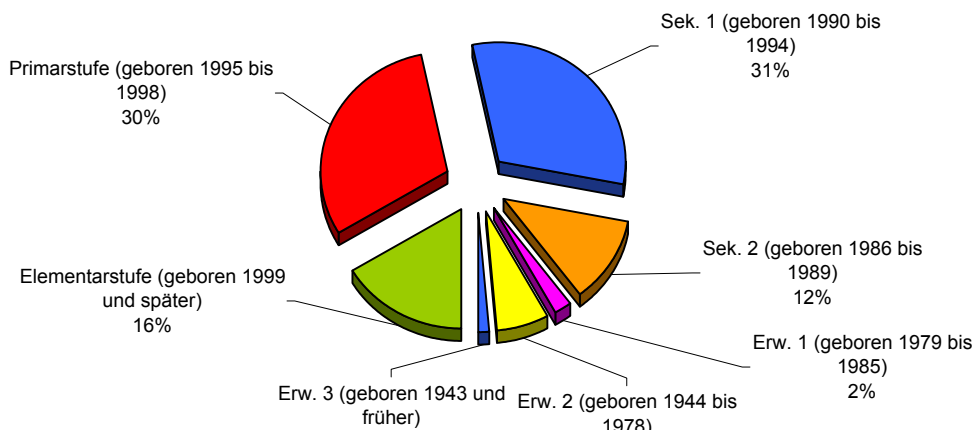

Unterricht und Jahreswochenstunden	2007	%	2006	%	2005	%
Gesamtjahreswochenstunden	32.841	100	33.105	100	32.290	100
Grundfächer	2.621	7,98	3.165	9,56	2.695	8,38
Instrumental- und Vokalfächer	27.503	83,75	27.225	82,24	26.856	83,17
Ensemblefächer	2.006	6,29	2.135	6,45	2.131	6,63
Ergänzungsfächer	650	1,98	579	1,75	608	1,89

Unterrichtsfächer nach Jahreswochenstunden

Fächerbelegungen

Schülerzahlen und Altersverteilung	2007	%	2006	%	2005	%
Schüler gesamt	81.930	100	81.154	100	79.885	100
Elementarstufe (geboren 1999 und später)	13.330	16,27	13.184	16,25	13.688	17,13%
Primarstufe (geboren 1995 bis 1998)	24.865	30,35	24.939	30,73	24.797	31,04%
Sek. 1 (geboren 1990 bis 1994)	25.667	31,33	25.285	31,16	24.460	30,62%
Sek. 2 (geboren 1986 bis 1989)	9.597	11,71	9.410	11,6	8.765	10,97%
Erw. 1 (geboren 1979 bis 1985)	1.838	2,24	1.975	2,43	2.390	2,99%
Erw. 2 (geboren 1944 bis 1978)	5.399	6,59	5.129	6,32	4.453	5,57%
Erw. 3 (geboren 1943 und früher)	1.236	1,51	1.232	1,52	1.332	1,67%

Schülerzahlen und Altersverteilung

Angaben zu den Lehrkräften	2007	%	2006	%	2.005	%
Gesamtzahl	2.557	100	2.588	100	2.523	100
Männlich	1.236	48,34	1.271	49,11	1.263	50,10
weiblich	1.321	51,66	1.317	50,89	1.260	49,94
Vollbeschäftigt	183	7,17	189	7,3	194	7,70
Teilzeitbeschäftigt mit mind. halber Stelle	728	28,47	709	27,4	712	28,20
Teilzeitbeschäftigt mit weniger als halber Stelle	1.646	64,37	1.690	65,3	1.617	64,10
Vergütung nach BAT/TVöD	1.463	57,22	1.468	56,72	1.461	57,90
Andere Vergütung	1.094	42,78	1.120	43,28	1.062	42,10