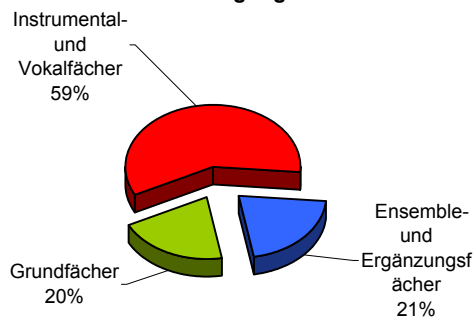

Fächerbelegungen