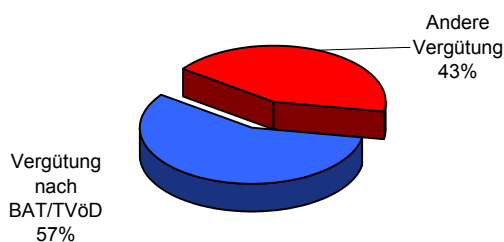

Schülerzahlen und Altersverteilung

Angaben zu den Lehrkräften	2007	%	2006	%	2.005	%
Gesamtzahl	2.557	100	2.588	100	2.523	100
Männlich	1.236	48,34	1.271	49,11	1.263	50,10
weiblich	1.321	51,66	1.317	50,89	1.260	49,94
Vollbeschäftigt	183	7,17	189	7,3	194	7,70
Teilzeitbeschäftigt mit mind. halber Stelle	728	28,47	709	27,4	712	28,20
Teilzeitbeschäftigt mit weniger als halber Stelle	1.646	64,37	1.690	65,3	1.617	64,10
Vergütung nach BAT/TVöD	1.463	57,22	1.468	56,72	1.461	57,90
Andere Vergütung	1.094	42,78	1.120	43,28	1.062	42,10

Beschäftigungsverhältnisse der Lehrkräfte

Vergütung der Lehrkräfte

Jahresunterrichtsgebühren	2007	2007	2007	2006	2005	2004
	Minimum	Maximum	Durchschnitt			
Angebote für Kinder unter 4 Jahren	55 €	472 €	283 €	279 €	k.A.	k.A.
Musikalische Früherziehung (60 min)	199 €	416 €	284 €	279 €	274 €	266 €
Musikalische Grundausbildung (60 min)	192 €	450 €	290 €	283 €	278 €	269 €
Einzelunterricht 30 min	400 €	996 €	693 €	675 €	669 €	656 €
Einzelunterricht 45 min	528 €	1.200 €	958 €	960 €	935 €	921 €
2er Gruppenunterricht 45 min	373 €	756 €	549 €	544 €	534 €	525 €
3er Gruppenunterricht 45 min	252 €	518 €	423 €	421 €	417 €	410 €
4er Gruppenunterricht 45 min	252 €	510 €	384 €	379 €	365 €	363 €
> 4er Gruppenunterricht 45 min	149 €	504 €	329 €	329 €	317 €	323 €
Kombiunterricht 45 min	270 €	876 €	521 €	555 €	521 €	511 €
Ensemble- und Ergänzungsfächer mit Instrumentalfach	- €	402 €	185 €	161 €	102 €	50 €
Ensemble- und Ergänzungsfächer ohne Instrumentalfach	60 €	480 €	181 €	146 €	180 €	180 €