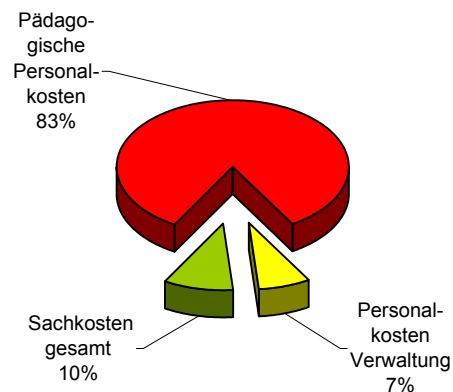

Ausgaben der Musikschulen im Jahr 2006

Schülerzahlen in Unterrichtsfächern	2007	%	2006	%	2005	%
Fächerbelegungen insgesamt	102.312	100	98.042	100	93.184	100
Grundfächer	20.706	20,24	20431	20,84	21.054	22,59%
Instrumental- und Vokalfächer	60.262	58,9	56.913	58,05	52.796	56,66%
Ensemble- und Ergänzungsfächer	21.344	20,86	20.698	21,11	19.334	20,75%

Unterricht und Jahreswochenstunden	2007	%	2006	%	2005	%
Gesamtjahreswochenstunden	32.841	100	33.105	100	32.290	100
Grundfächer	2.621	7,98	3.165	9,56	2.695	8,38
Instrumental- und Vokalfächer	27.503	83,75	27.225	82,24	26.856	83,17
Ensemblefächer	2.006	6,29	2.135	6,45	2.131	6,63
Ergänzungsfächer	650	1,98	579	1,75	608	1,89