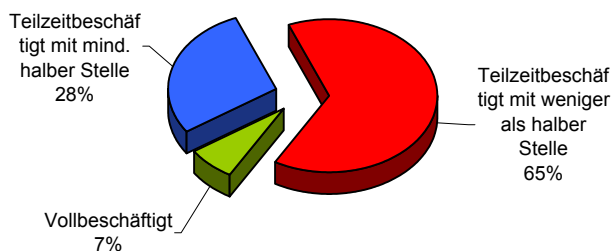

Beschäftigungsverhältnisse der Lehrkräfte